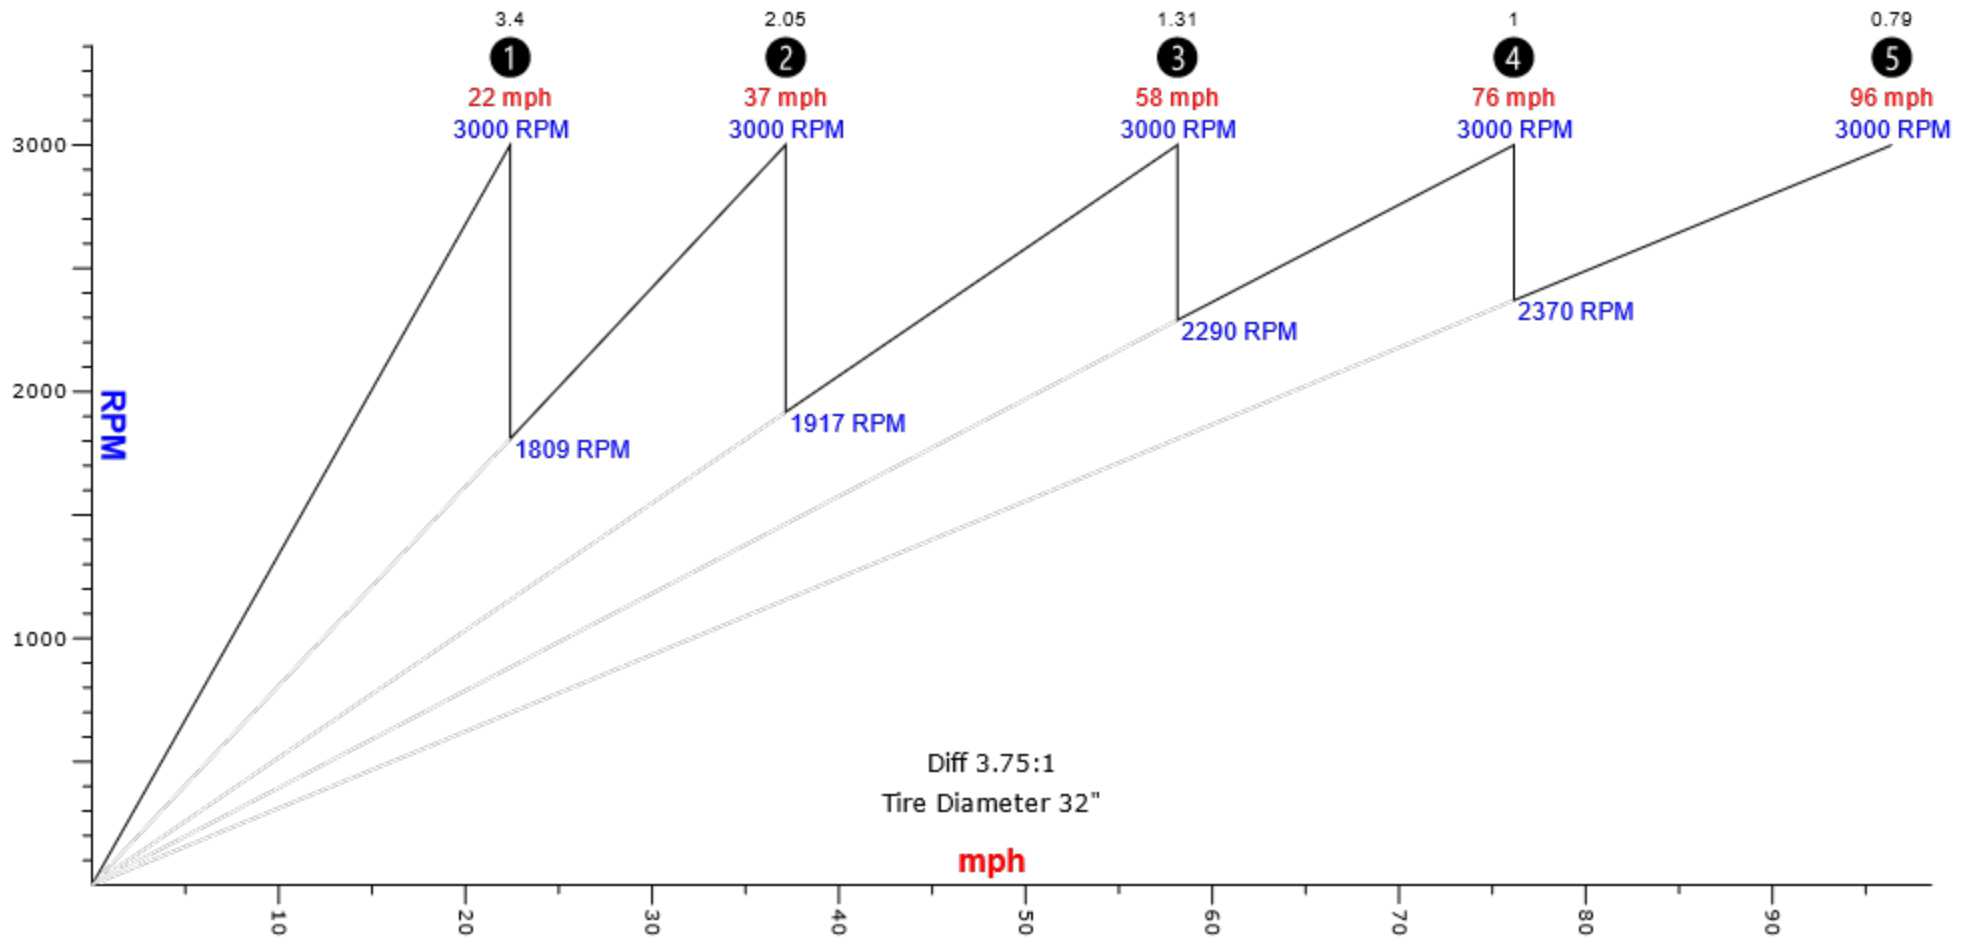

1
3.4

2
2.05

3
1.31

4
1

5
0.79

mph - Diff 3.75 - Tire - 32"

⚡	500	1000	1500	2000	2500	3000	3500	4000	4500	5000	5500	6000	6500	7000	7500	8000
①	4	7	11	15	19	22	26	30	34	37	41	45	49	52	56	60
②	6	12	19	25	31	37	43	50	56	62	68	74	80	87	93	99
③	10	19	29	39	48	58	68	78	87	97	107	116	126	136	145	155
④	13	25	38	51	63	76	89	102	114	127	140	152	165	178	190	203
⑤	16	32	48	64	80	96	112	129	145	161	177	193	209	225	241	257